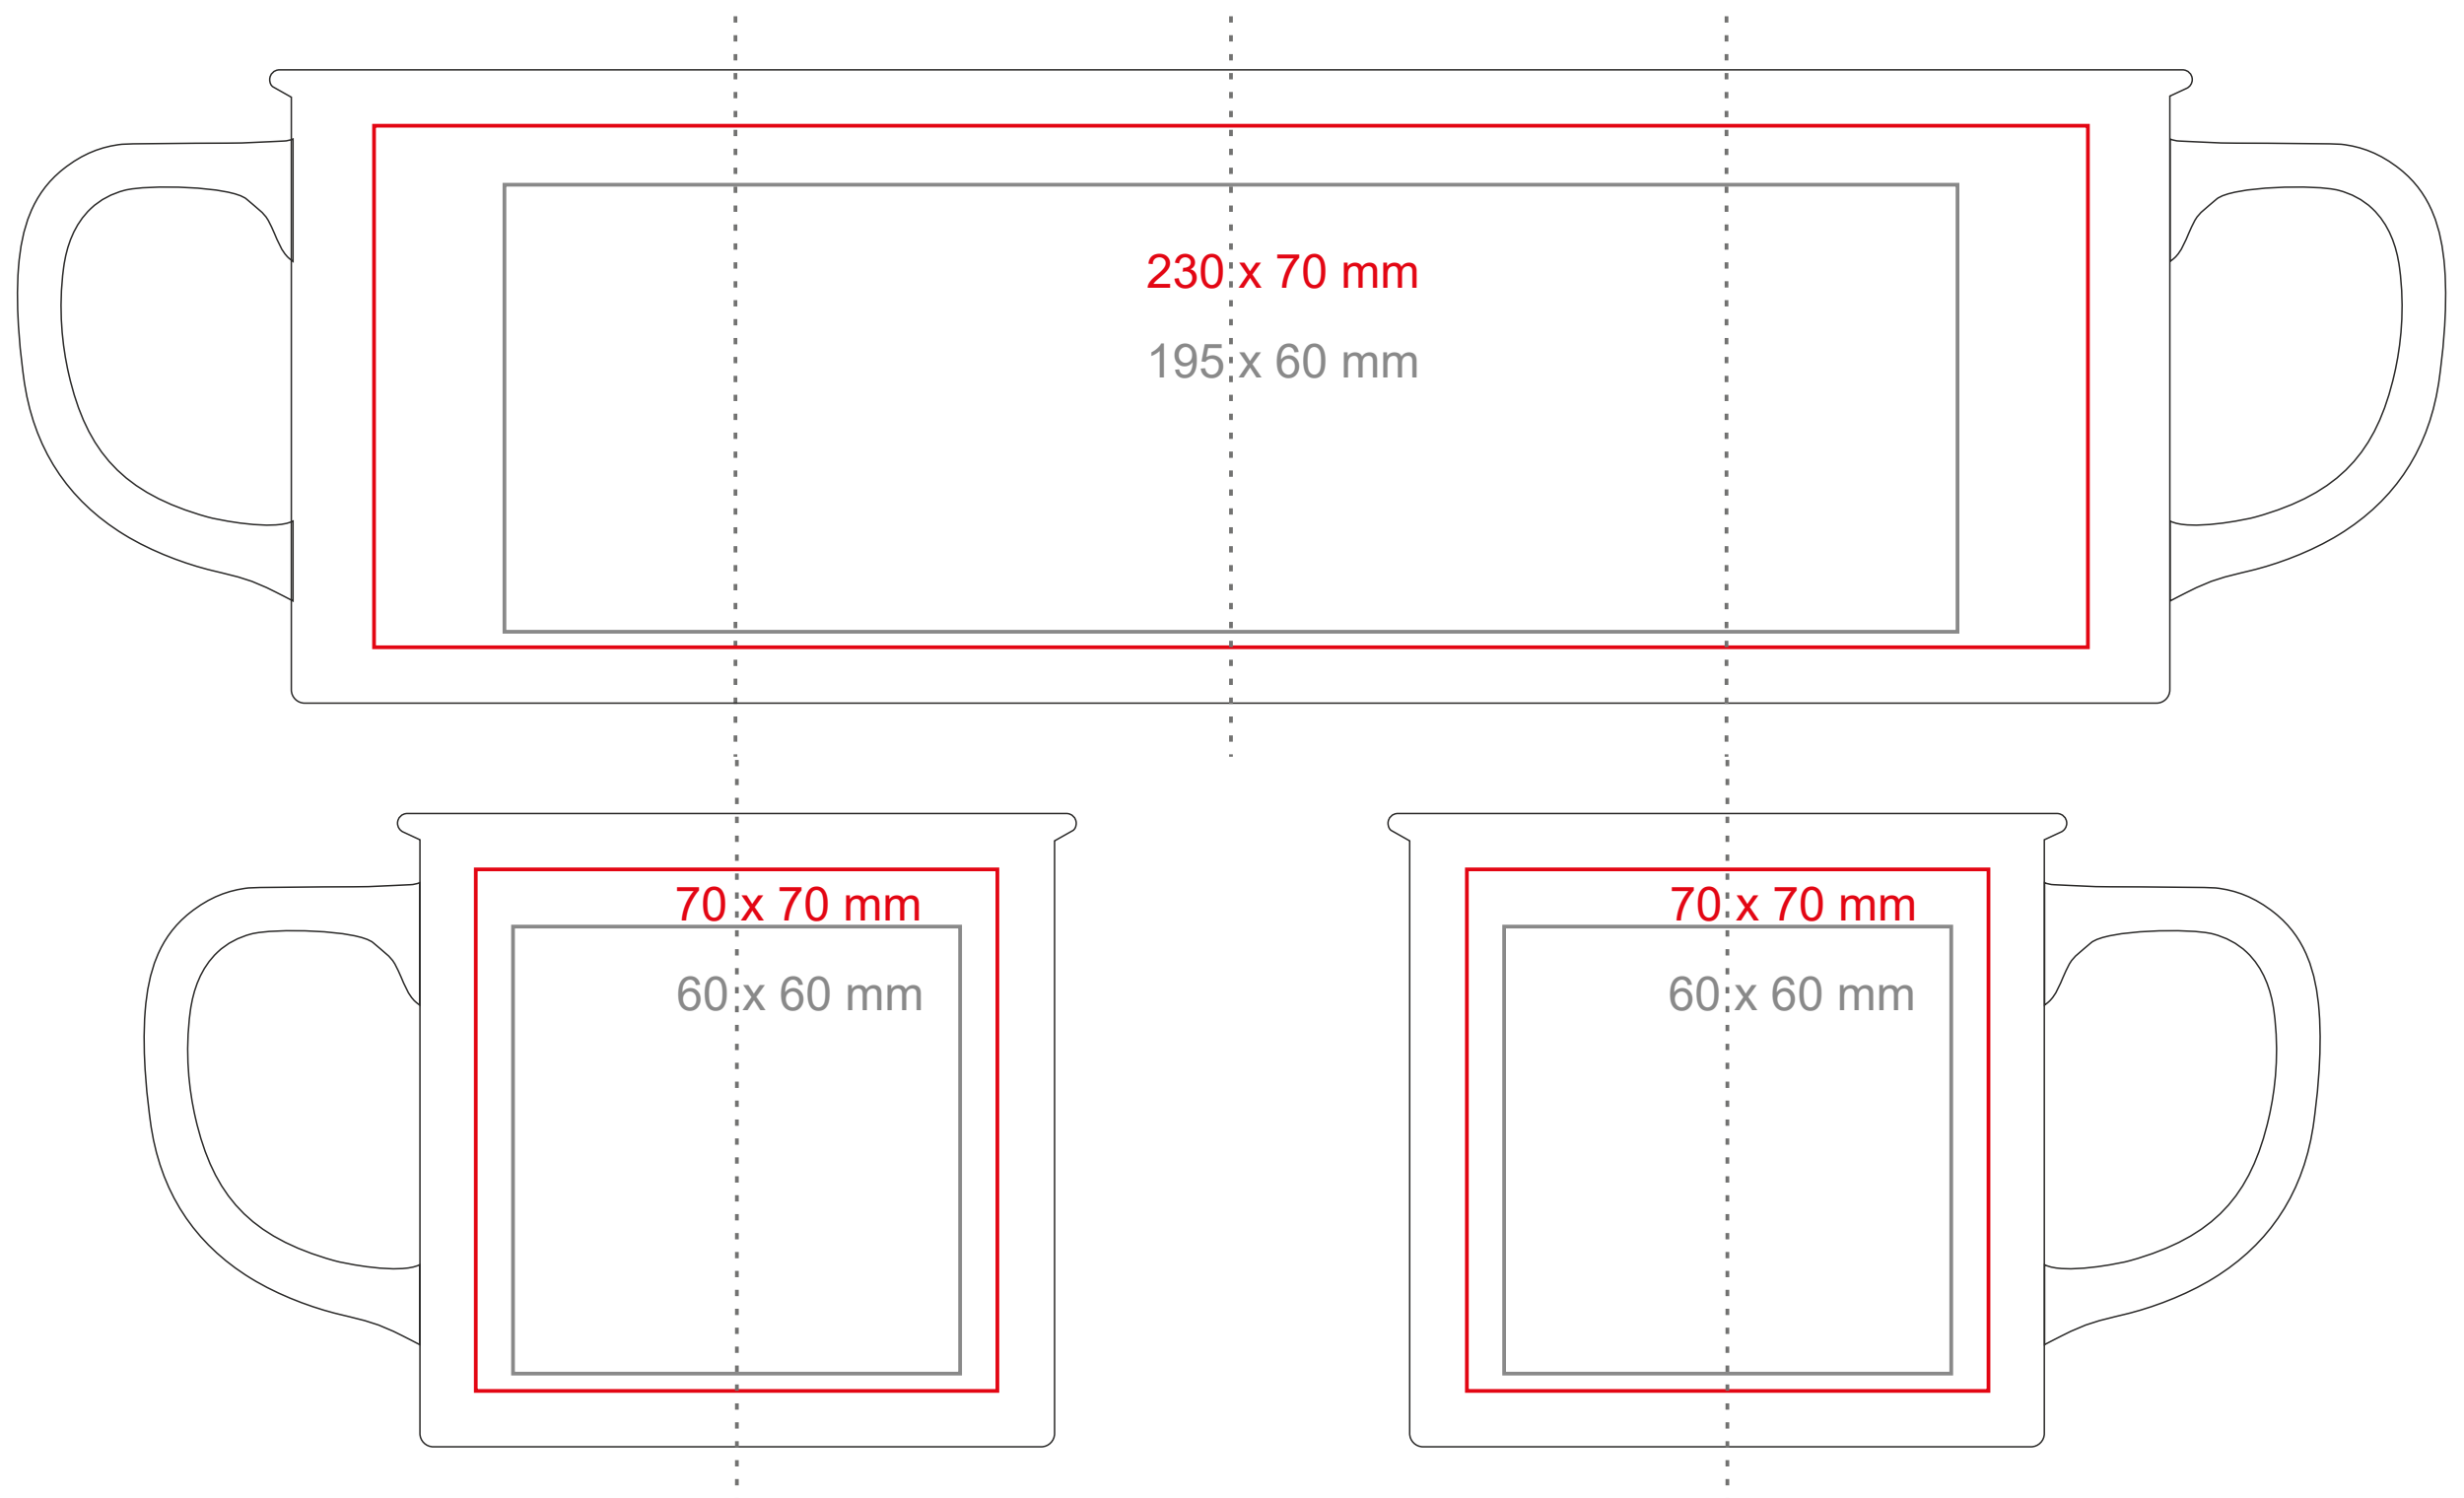

Loft Supreme

310 ml / h: 85 mm / Ø 91mm

| | |
|----------------------------|--------------|
| Nadruk na uchu | - 50 x 10 mm |
| Nadruk wewnątrz na ściance | - 40 x 20 mm |
| Nadruk wewnątrz na dnie | - Ø 30 mm |
| Nadruk od spodu | - Ø 50 mm |

*W przypadku projektów dla kalkomanii wybiegających poza standardową powierzchnię nadruku prosimy o kontakt z działem handlowym.

legenda

- Nadruk kalkomania (Transfer Print)
- Piaskowanie (Sensitive Touch)
- Nadruk bezpośredni (Direct Print)